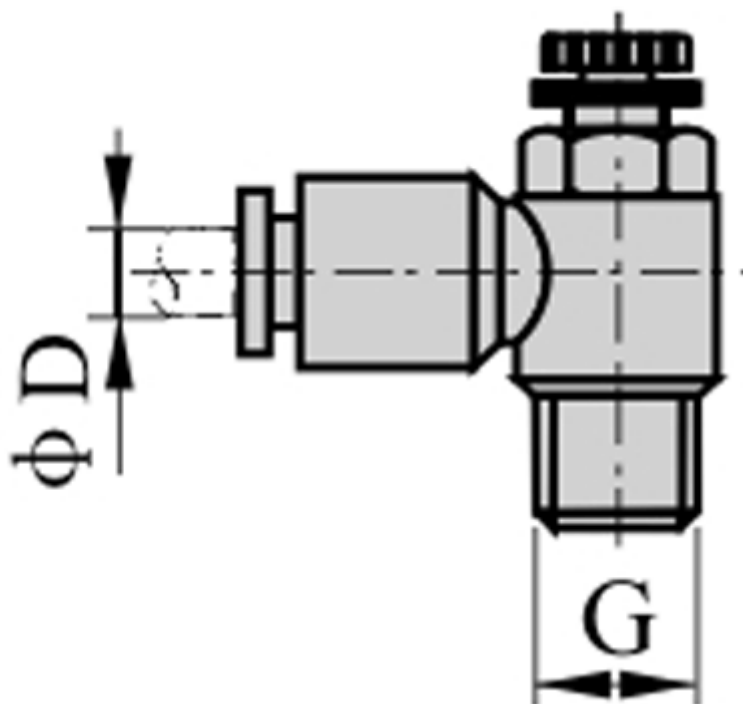

Varenummer: 58ESL602
Beskrivelse: Fitting ESL602, drøvlekontraventil
gevind 1/4", slangediameter 6

Mål

D = 6
Gevind = 1/4"